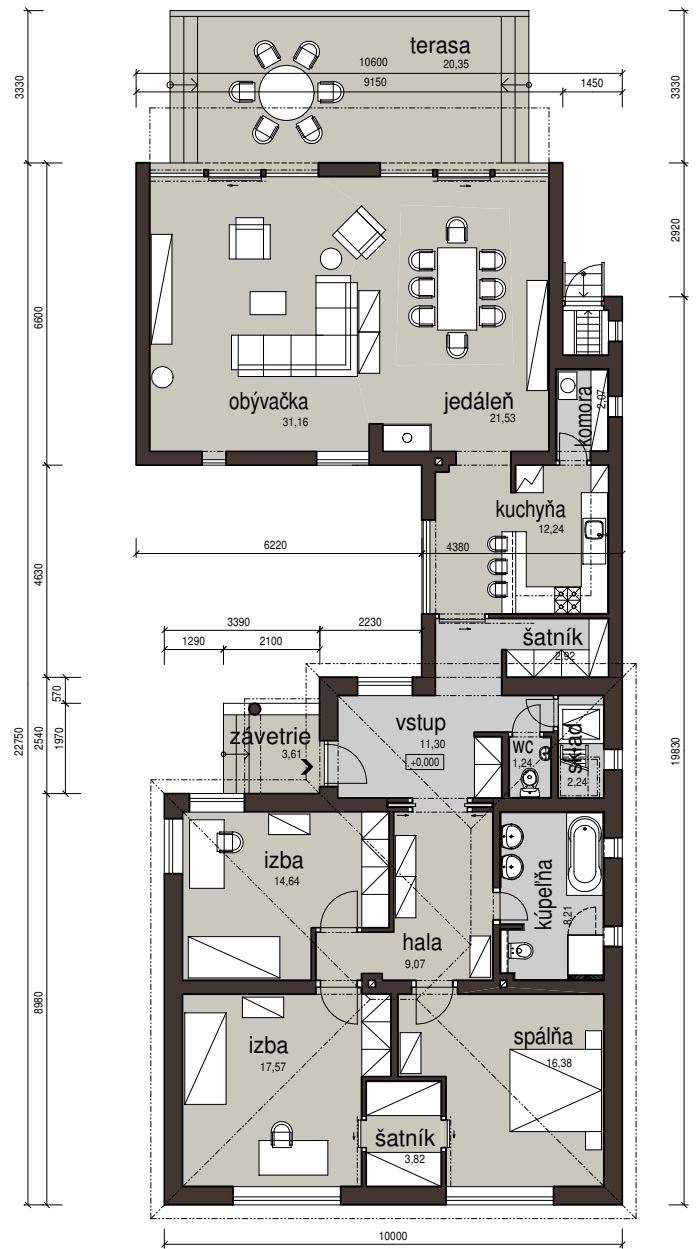

SITUACIA

POHLADY

PODORYS

PERSPEKTÍVNE SKIZZE

magarch

ATELIER ARCHITEKTÚRY

Ing. arch.
Štefan Magula

REKONŠTRUKCIA A PRÍSTAVBA RODINNÉHO DOMU ZELENEČ č.605/24, p.č.2184/62