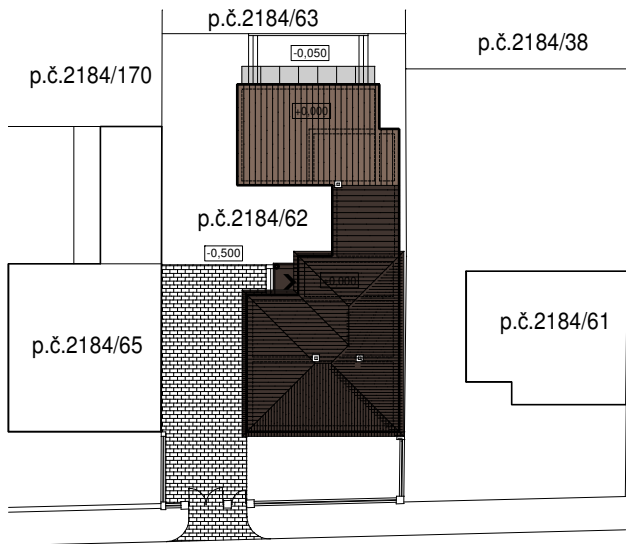

SITUACIA

POHLADY

PODORYS

PERSPEKTÍVNE SKIZZE

magarch

ATELIER ARCHITEKTÚRY

Ing. arch.
Štefan Magula

REKONŠTRUKCIA A PRÍSTAVBA RODINNÉHO DOMU ZELENEČ č.605/24, p.č.2184/62