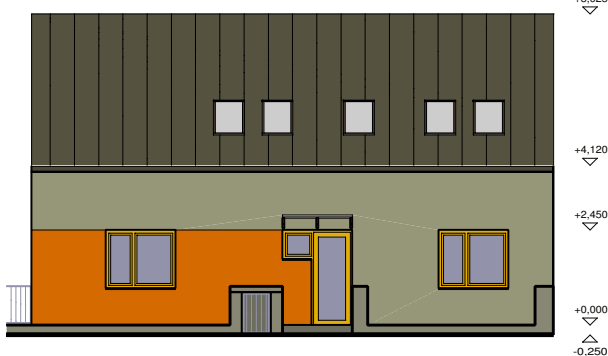

PODORYS PRÍZEMIA

PODORYS PODKROVIA

POHĽAD SEVERNÝ

POHĽAD VÝCHODNÝ

POHĽAD JUŽNÝ

SITUÁCIA

magarch

ATELIER ARCHITECTŮRŮ

Ing. arch.
Štefan Magula

REKONŠTRUKCIA RODINNÉHO DOMU
TRNAVA, PALÁRIKOVA UL., p.č. 6087/2

investor	TOMÁŠ MIŠUDÍK S MANŽELKOU KATARÍNOU	dátum	07/2011
architekt projektu	ING.ARCH.ŠTEFAN MAGULA		