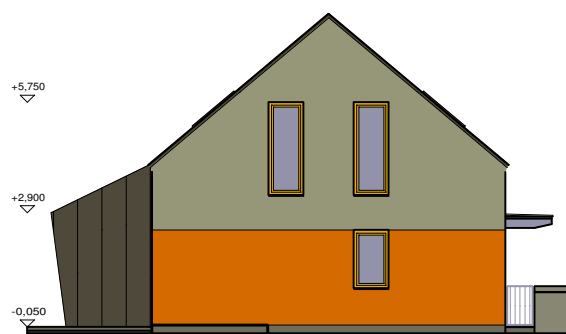

PODORYS PRÍZEMIA

PODORYS PODKROVIA

POHĽAD SEVERNÝ

POHĽAD VÝCHODNÝ

POHĽAD JUŽNÝ

SITUÁCIA

magarch

ATELIER ARCHITECTŮRŮ

Ing. arch.
Štefan Magula

REKONŠTRUKCIA RODINNÉHO DOMU
TRNAVA, PALÁRIKOVA UL., p.č. 6087/2

investor	TOMÁŠ MIŠUDÍK S MANŽELKOU KATARÍNOU	dátum	07/2011
architekt projektu	ING.ARCH.ŠTEFAN MAGULA		