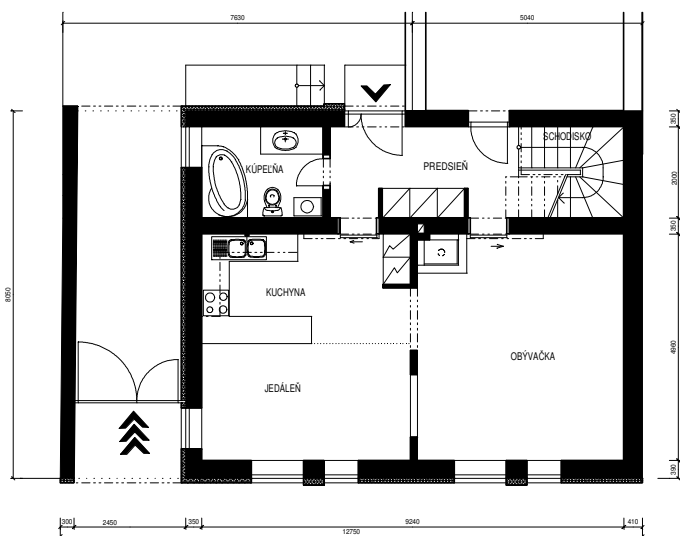

PODORYS PRÍZEMIA